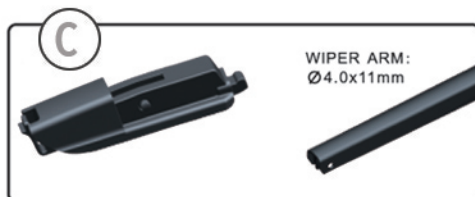

# VieLife

essuie-glace - wiper blade

GRANDEUR DISPONIBLE

11" 12" 14"