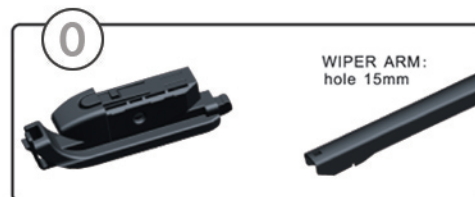

# VieLife

essuie-glace - wiper blade

GRANDEUR DISPONIBLE

11" 12" 14"