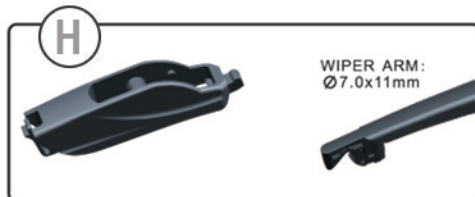

# VieLife

essuie-glace - wiper blade

GRANDEUR DISPONIBLE

11" 12" 14"