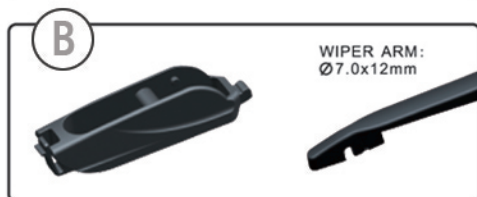

# VieLife

essuie-glace - wiper blade

GRANDEUR DISPONIBLE

11" 12" 14"