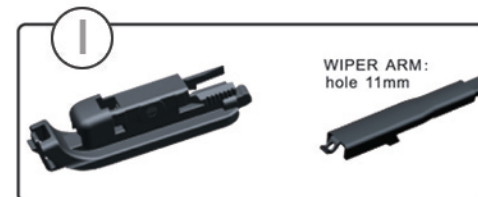

# VieLife

essuie-glace - wiper blade

GRANDEUR DISPONIBLE

11" 12" 14"