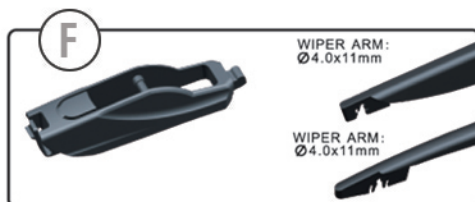

# VieLife

essuie-glace - wiper blade

GRANDEUR DISPONIBLE

11" 12" 14"