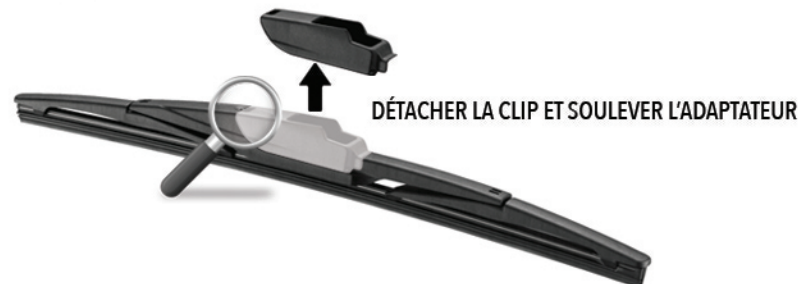

# VieLife

essuie-glace - wiper blade

GRANDEUR DISPONIBLE

11" 12" 14"