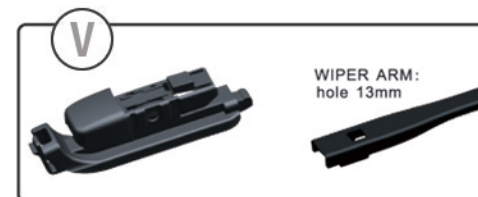

# VieLife

essuie-glace - wiper blade

GRANDEUR DISPONIBLE

11" 12" 14"