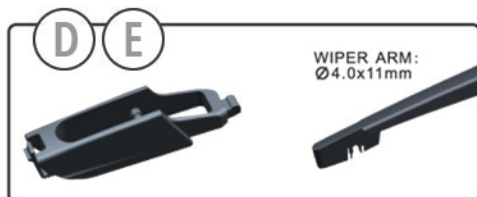

# VieLife

essuie-glace - wiper blade

GRANDEUR DISPONIBLE

11" 12" 14"