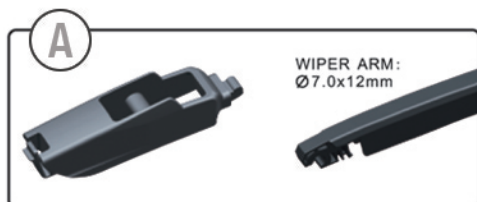

# VieLife

essuie-glace - wiper blade

GRANDEUR DISPONIBLE

11" 12" 14"