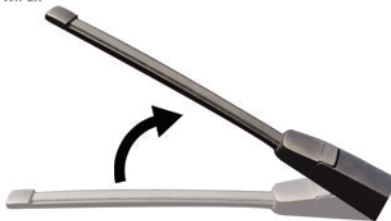

3 SOULEVER L'ESSUIE-GLACE EN EFFECTUANT UNE ROTATION
RAISE THE WIPER BY ROTATING

4 RETIRER L'ESSUIE-GLACE DU BRAS
REMOVE THE WIPER ARM

I O V

1 DÉTACHER LA CLIP ET SOULEVER L'ADAPTATEUR
DETACH THE CLIP AND LIFT THE ADAPTER

2 DÉTACHER LA CLIP ET RETIRER
LOOSEN AND REMOVE THE CLIP

W MODÈLE VOLKSWAGEN

1 DÉTACHER LA CLIP ET SOULEVER L'ADAPTATEUR
DETACH THE CLIP AND LIFT THE ADAPTER

2 LEVER L'ESSUIE-GLACE
LIFT THE WIPER

3 SOULEVER L'ESSUIE-GLACE EN EFFECTUANT UNE ROTATION
RAISE THE WIPER PERFORMING A ROTATION

4 RETIRER L'ESSUIE-GLACE DU BRAS
REMOVE THE WIPER ARM