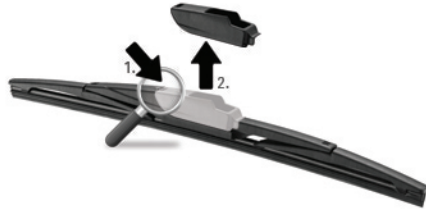

INSTRUCTIONS D'INSTALLATION ESSUIE-GLACE ARRIÈRE / INSTALLATION INSTRUCTIONS REAR

A B E H

1 DÉTACHER LA CLIP ET SOULEVER L'ADAPTATEUR
DETACH THE CLIP AND LIFT THE ADAPTER

2 LEVER L'ESSUIE-GLACE
LIFT THE WIPER

3 SOULEVER L'ESSUIE-GLACE EN EFFECTUANT UNE ROTATION
RAISE THE WIPER BY ROTATING

4 RETIRER L'ESSUIE-GLACE DU BRAS
REMOVE THE WIPER ARM

I O V

1 DÉTACHER LA CLIP ET SOULEVER L'ADAPTATEUR
DETACH THE CLIP AND LIFT THE ADAPTER

2 DÉTACHER LA CLIP ET RETIRER
LOOSEN AND REMOVE THE CLIP

W MODÈLE VOLKSWAGEN

1 DÉTACHER LA CLIP ET SOULEVER L'ADAPTATEUR
DETACH THE CLIP AND LIFT THE ADAPTER

2 LEVER L'ESSUIE-GLACE
LIFT THE WIPER

3 SOULEVER L'ESSUIE-GLACE EN EFFECTUANT UNE ROTATION
RAISE THE WIPER PERFORMING A ROTATION