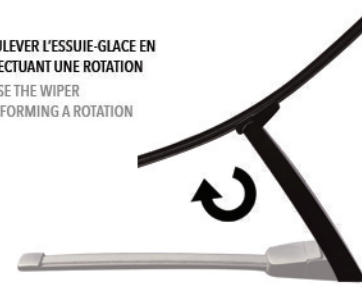

3 SOULEVER L'ESSUIE-GLACE EN EFFECTUANT UNE ROTATION
RAISE THE WIPER BY ROTATING

4 RETIRER L'ESSUIE-GLACE DU BRAS
REMOVE THE WIPER ARM

I O V

1 DÉTACHER LA CLIP ET SOULEVER L'ADAPTATEUR
DETACH THE CLIP AND LIFT THE ADAPTER

2 DÉTACHER LA CLIP ET RETIRER
LOOSEN AND REMOVE THE CLIP

W MODÈLE VOLKSWAGEN

1 DÉTACHER LA CLIP ET SOULEVER L'ADAPTATEUR
DETACH THE CLIP AND LIFT THE ADAPTER

2 LEVER L'ESSUIE-GLACE
LIFT THE WIPER

3 SOULEVER L'ESSUIE-GLACE EN EFFECTUANT UNE ROTATION
RAISE THE WIPER PERFORMING A ROTATION

4 RETIRER L'ESSUIE-GLACE DU BRAS
REMOVE THE WIPER ARM