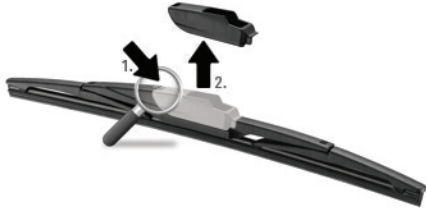

INSTRUCTIONS D'INSTALLATION ESSUIE-GLACE ARRIÈRE / INSTALLATION INSTRUCTIONS REAR

A B E H

1 DÉTACHER LA CLIP ET SOULEVER L'ADAPTATEUR
DETACH THE CLIP AND LIFT THE ADAPTER

2 LEVER L'ESSUIE-GLACE
LIFT THE WIPER

3 SOULEVER L'ESSUIE-GLACE EN EFFECTUANT UNE ROTATION
RAISE THE WIPER BY ROTATING

4 RETIRER L'ESSUIE-GLACE DU BRAS
REMOVE THE WIPER ARM

I O V

1 DÉTACHER LA CLIP ET SOULEVER L'ADAPTATEUR
DETACH THE CLIP AND LIFT THE ADAPTER

2 DÉTACHER LA CLIP ET RETIRER
LOOSEN AND REMOVE THE CLIP

W MODÈLE VOLKSWAGEN

1 DÉTACHER LA CLIP ET SOULEVER L'ADAPTATEUR
DETACH THE CLIP AND LIFT THE ADAPTER

2 LEVER L'ESSUIE-GLACE
LIFT THE WIPER

3 SOULEVER L'ESSUIE-GLACE EN EFFECTUANT UNE ROTATION
RAISE THE WIPER PERFORMING A ROTATION