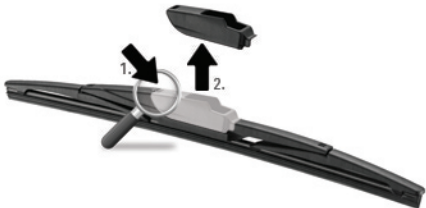

3 SOULEVER L'ESSUIE-GLACE EN EFFECTUANT UNE ROTATION
RAISE THE WIPER BY ROTATING

4 RETIRER L'ESSUIE-GLACE DU BRAS
REMOVE THE WIPER ARM

I O V

1 DÉTACHER LA CLIP ET SOULEVER L'ADAPTATEUR
DETACH THE CLIP AND LIFT THE ADAPTER

2 DÉTACHER LA CLIP ET RETIRER
LOOSEN AND REMOVE THE CLIP

W MODÈLE VOLKSWAGEN

1 DÉTACHER LA CLIP ET SOULEVER L'ADAPTATEUR
DETACH THE CLIP AND LIFT THE ADAPTER

2 LEVER L'ESSUIE-GLACE
LIFT THE WIPER

3 SOULEVER L'ESSUIE-GLACE EN EFFECTUANT UNE ROTATION
RAISE THE WIPER PERFORMING A ROTATION